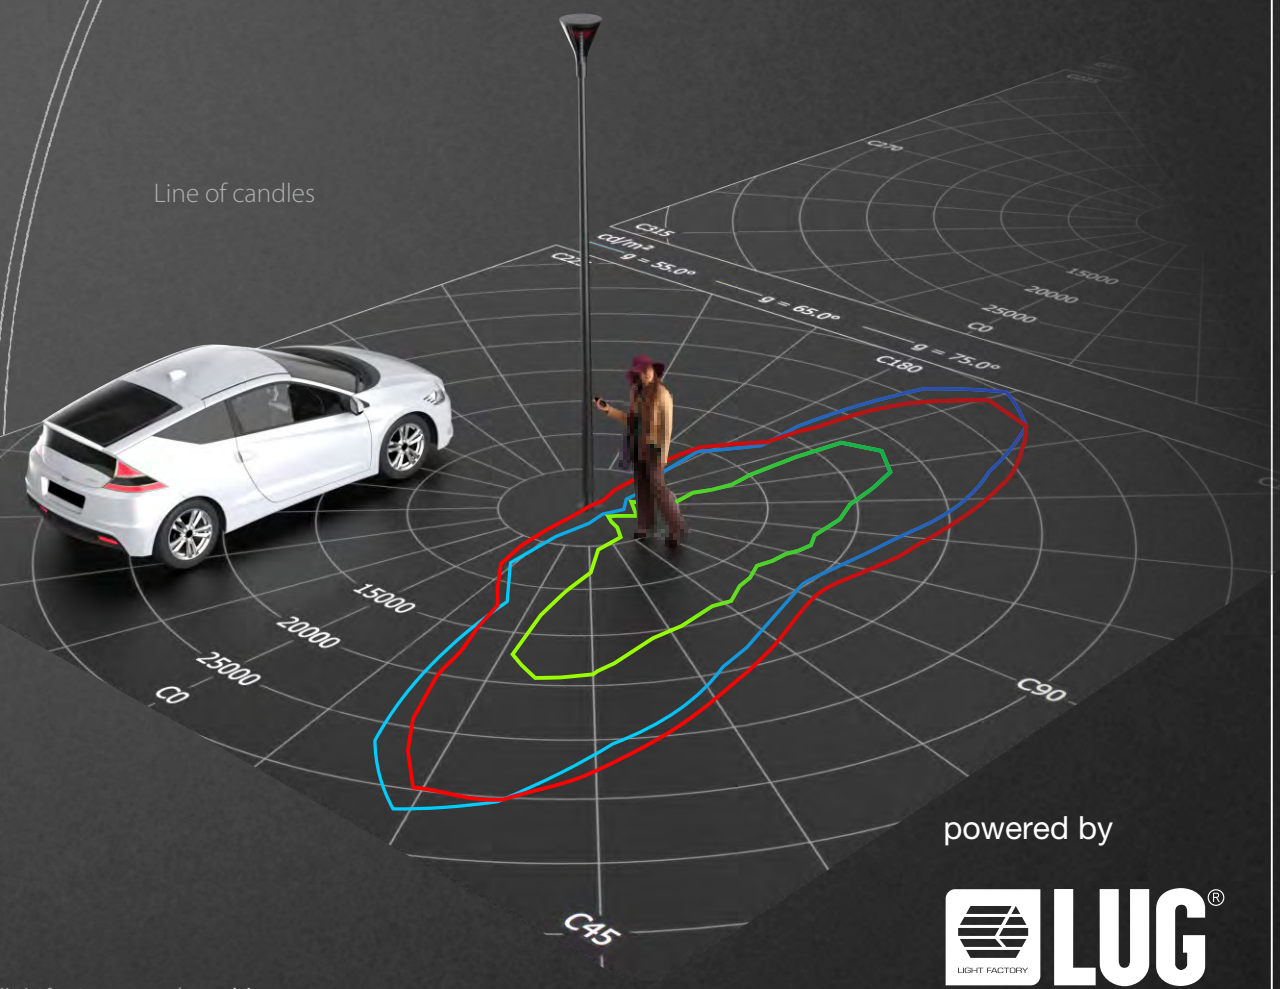

○ INDUSTRIE
● LICHT

AVENIDA

powered by

lughlightfactory.com/avenida

AVENIDA LED

De Avenida Led serie is ontworpen voor toepassing in parken, woonwijken en de openbare ruimte in en rondom de stad. De strakke en heldere vormgeving maakt het armatuur toepasbaar in verschillende architecturale omgevingen -zowel klassiek als modern. De led module heeft een hoge efficiëntie en de optimale warmte huishouding garandeert een lange levensduur.

220-240V
50/60 Hz

IP
66

IK
10

LIGHT BEAM CURVES

AVENIDA LED

AVENIDA LENS LED

018 - for pedestrian zones

019 - for recreational areas

020 - for parks and parking lots

021 - for bike paths

022 - for pedestrian zones

023 - for recreational areas

024 - for parks and parking lots

025 - for bike paths

Afhankelijk van de gewenste toepassing is de Avenida armaturenfamilie verdeelt in twee segmenten. De soft versie geeft een aangenaam diffuus lichtbeeld en zorgt voor een gelijkmatige lichtverdeling met een hoog lichtcomfort. Bij het ontwerpen van het armatuur is rekening gehouden met een minimale schaduwwerking onder het armatuur en het voorkomen van lichthinder en lichtvervuiling. De tweede variant van de Avenida Led maakt het mogelijk om middels de toegepaste lenstechniek het licht, gericht in vier verschillende richtingen te sturen. Voor het creëren van specifieke of individuele lichteffecten is het gebruik van verschillende optieken mogelijk. Lichtsturingen en implementatie van diverse controle systemen zijn vanzelfsprekend toe te passen. Door de gebruikte materialen is het product 98% recyclebaar. Het doordachte ontwerp en een speciaal ontwikkelde montage adapter maken snelle en veilige installatie op masten met verschillende diameters mogelijk.