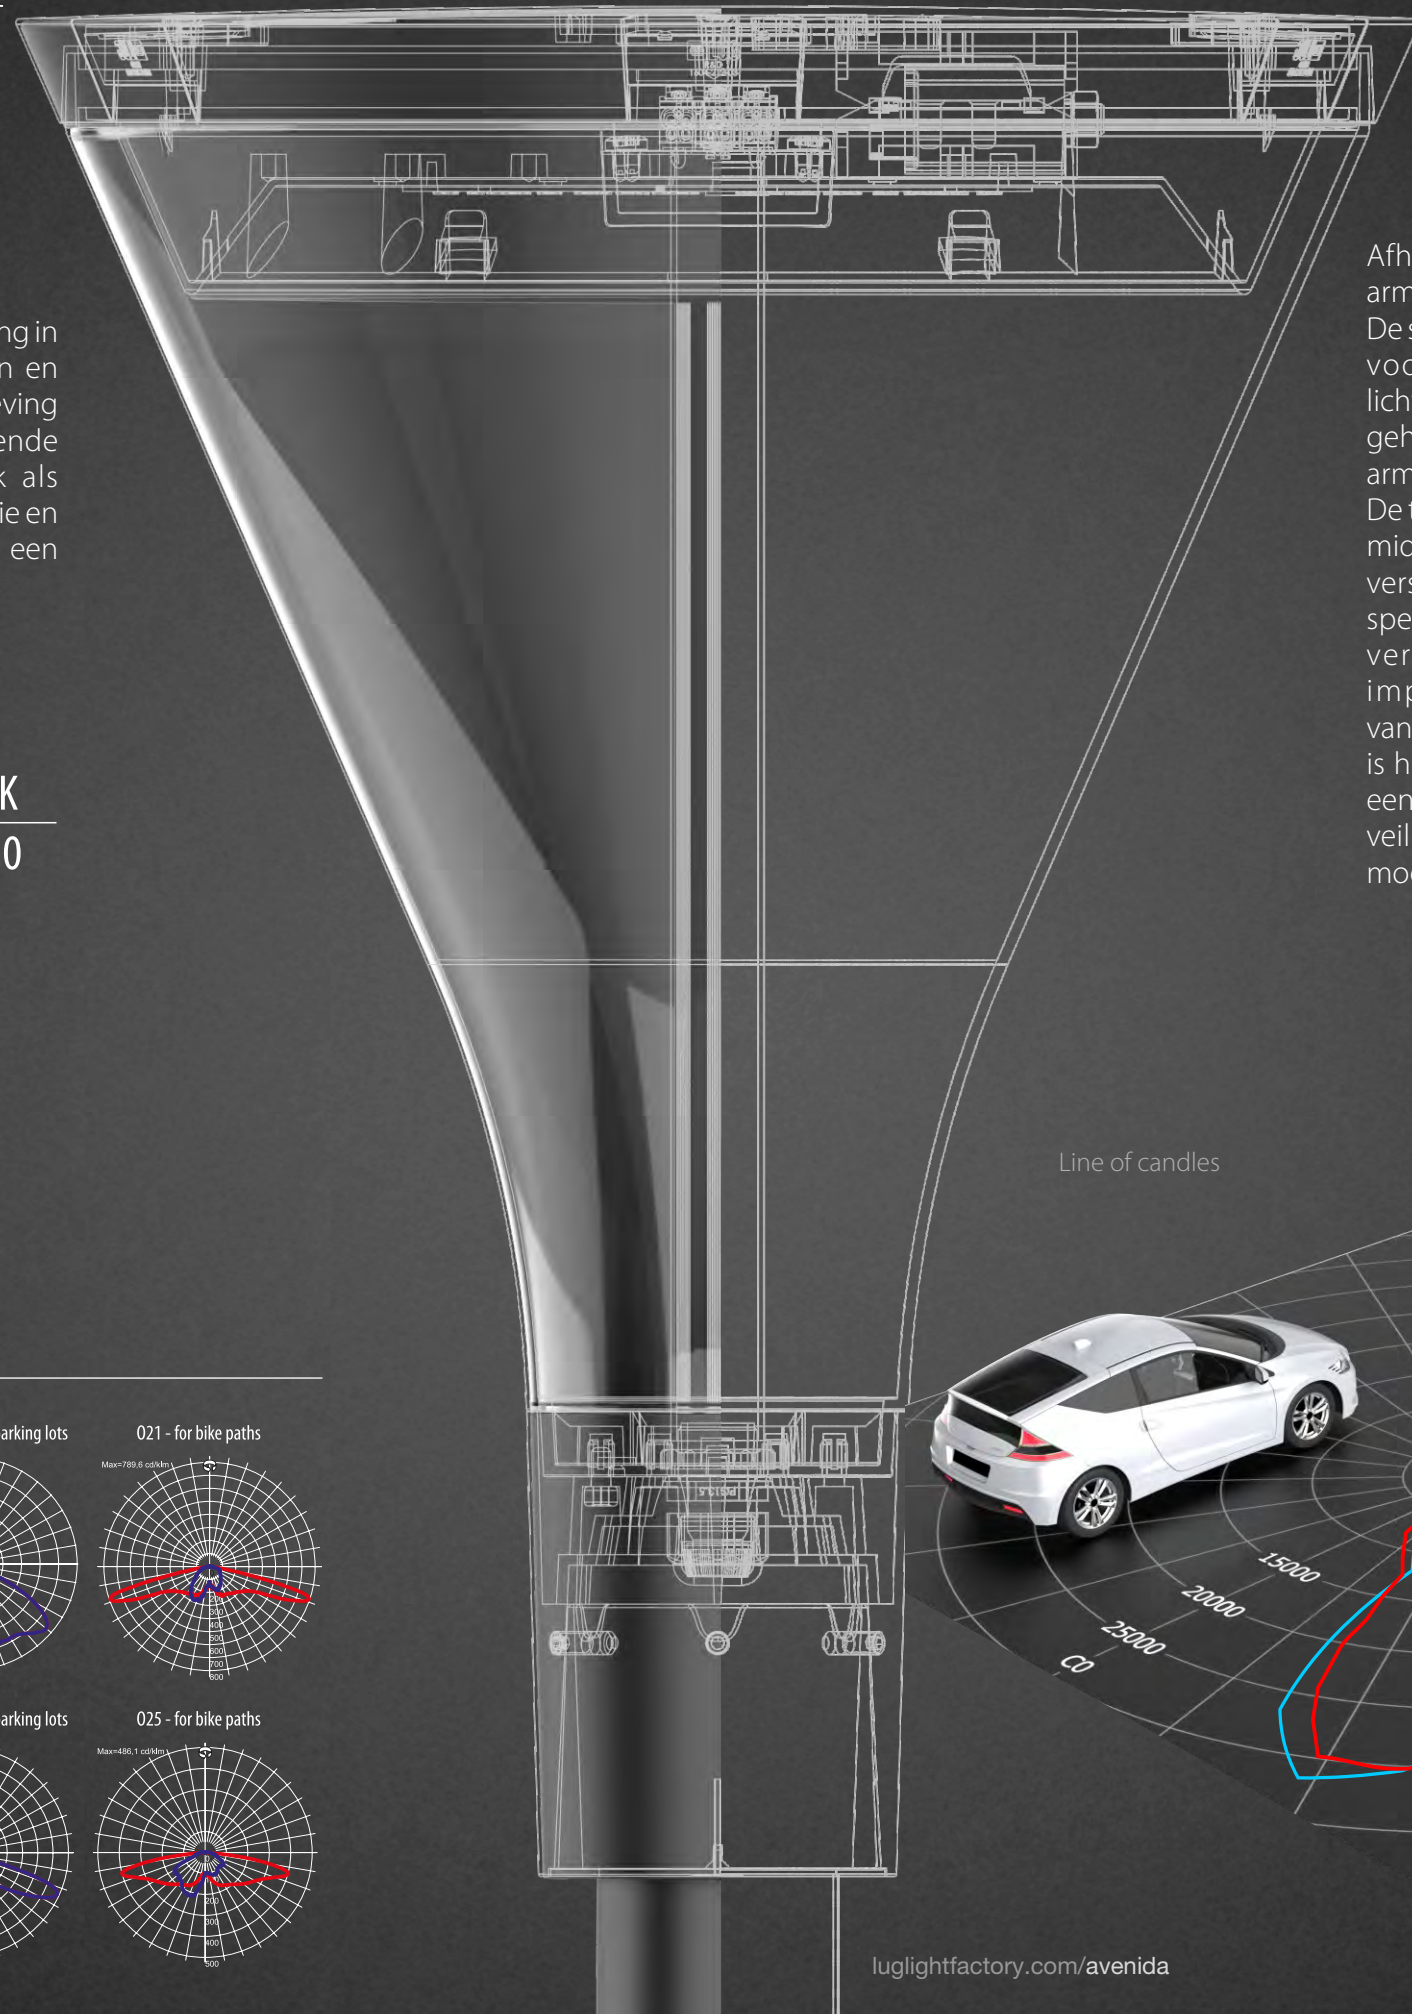

220-240V
50/60 Hz

IP
66

IK
10

LIGHT BEAM CURVES

AVENIDA LED

AVENIDA LENS LED

018 - for pedestrian zones

019 - for recreational areas

020 - for parks and parking lots

021 - for bike paths

022 - for pedestrian zones

023 - for recreational areas

024 - for parks and parking lots

025 - for bike paths

Afhankelijk van de gewenste toepassing is de Avenida armaturenfamilie verdeelt in twee segmenten. De soft versie geeft een aangenaam diffuus lichtbeeld en zorgt voor een gelijkmatige lichtverdeling met een hoog lichtcomfort. Bij het ontwerpen van het armatuur is rekening gehouden met een minimale schaduwwerking onder het armatuur en het voorkomen van lichthinder en lichtvervuiling. De tweede variant van de Avenida Led maakt het mogelijk om middels de toegepaste lenstechniek het licht, gericht in vier verschillende richtingen te sturen. Voor het creëren van specifieke of individuele lichteffecten is het gebruik van verschillende optieken mogelijk. Lichtsturingen en implementatie van diverse controle systemen zijn vanzelfsprekend toe te passen. Door de gebruikte materialen is het product 98% recyclebaar. Het doordachte ontwerp en een speciaal ontwikkelde montage adapter maken snelle en veilige installatie op masten met verschillende diameters mogelijk.